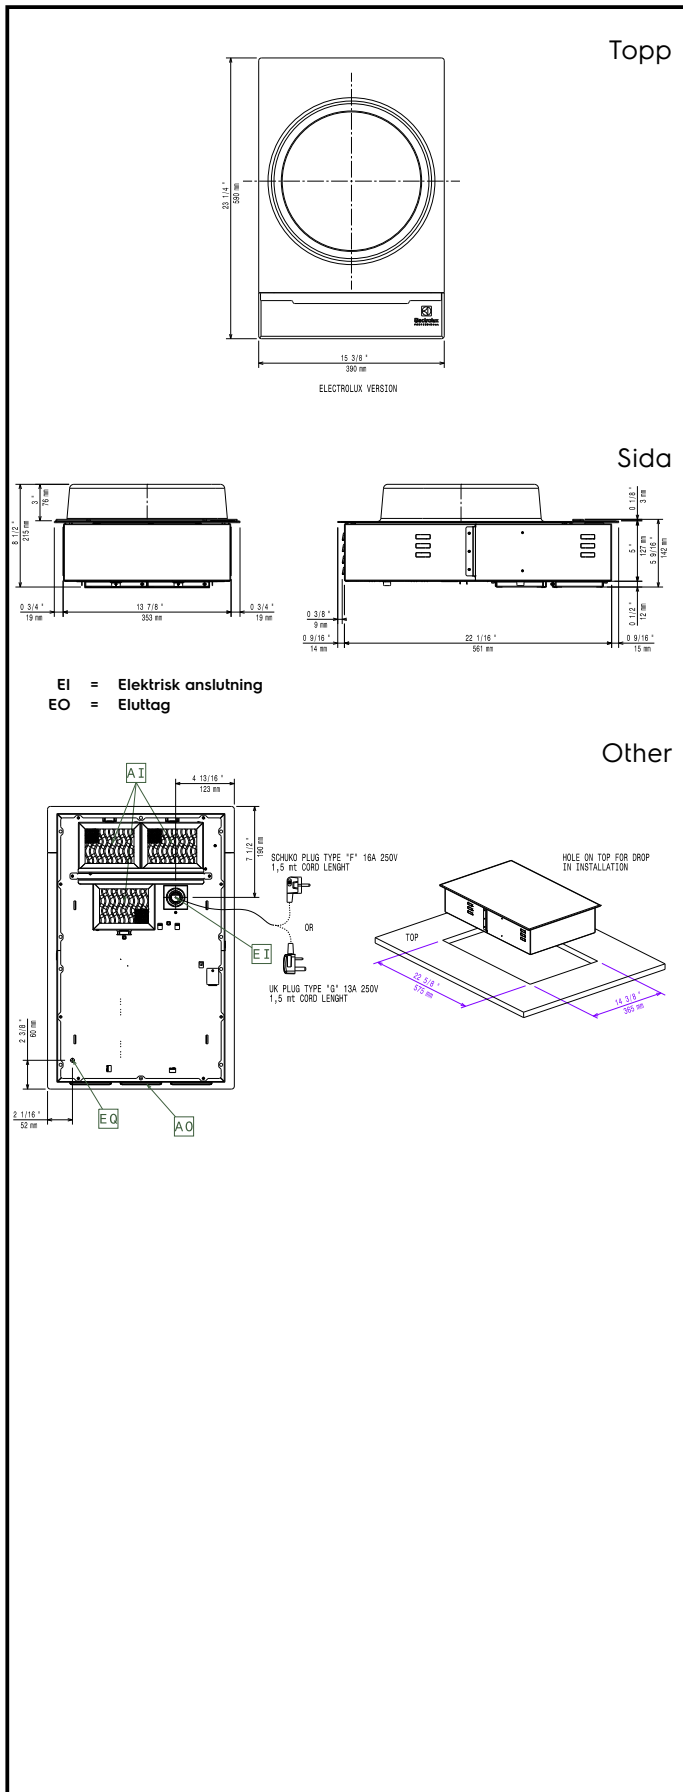

Elektricitet

Spänning:	600880 (E1HCEDOMCS)	220-240 V/1N ph/50-60 Hz
Total watt:		3.5 kW
Stickkontakt typ:		CE-SCHUKO
Minsta amperebehov:		16A

Viktig information

Ytermått, bredd	392 mm
Ytermått, djup	592 mm
Ytermått, höjd	203 mm
Nettovikt:	16 kg
Top area width:	400 mm
Top area depth:	397 mm